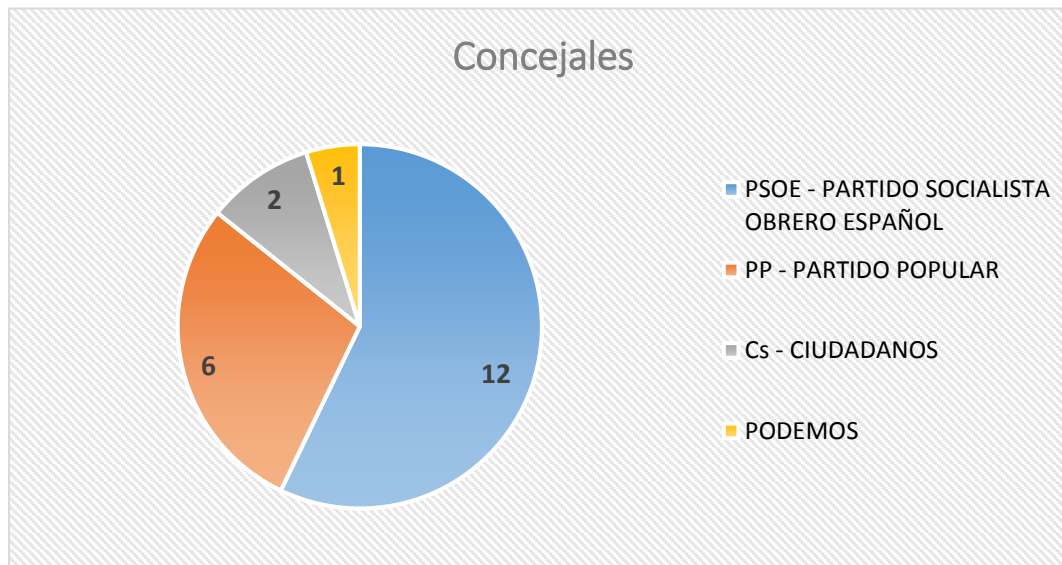

RESULTADOS DE LAS ELECCIONES MUNICIPALES DEL 29 DE MAYO DE 2019

Candidatura	Votos	% válidos	% censo	% candidaturas	Concejales	Variación
PSOE - PARTIDO SOCIALISTA OBRERO ESPAÑOL	9310	49,52%	30,89%	50,18%	12	↑ 1
PP - PARTIDO POPULAR	4353	23,15%	14,44%	23,46%	6	↓ 1
Cs - CIUDADANOS	1592	8,47%	5,28%	8,58%	2	↑ 1
PODEMOS	1160	6,17%	3,85%	6,25%	1	↑ 1
EN COMÚN	741	3,94%	2,46%	3,99%	0	↓ 2
VOX	736	3,91%	2,44%	3,97%	0	0
P.P.SO. - PLATAFORMA DEL PUEBLO SORIANO	660	3,51%	2,19%	3,56%	0	0

Total censo electoral:	30.136	100%
Total votantes:	18.995	63,03%
Abstención:	11.141	36,97%
Votos válidos:	18.802	98,98%
Votos nulos:	193	1,02%
Papeletas a candidaturas:	18.552	97,67%
Votos en blanco:	250	1,32%
Población:	39.112	
Número de mesas:	48	